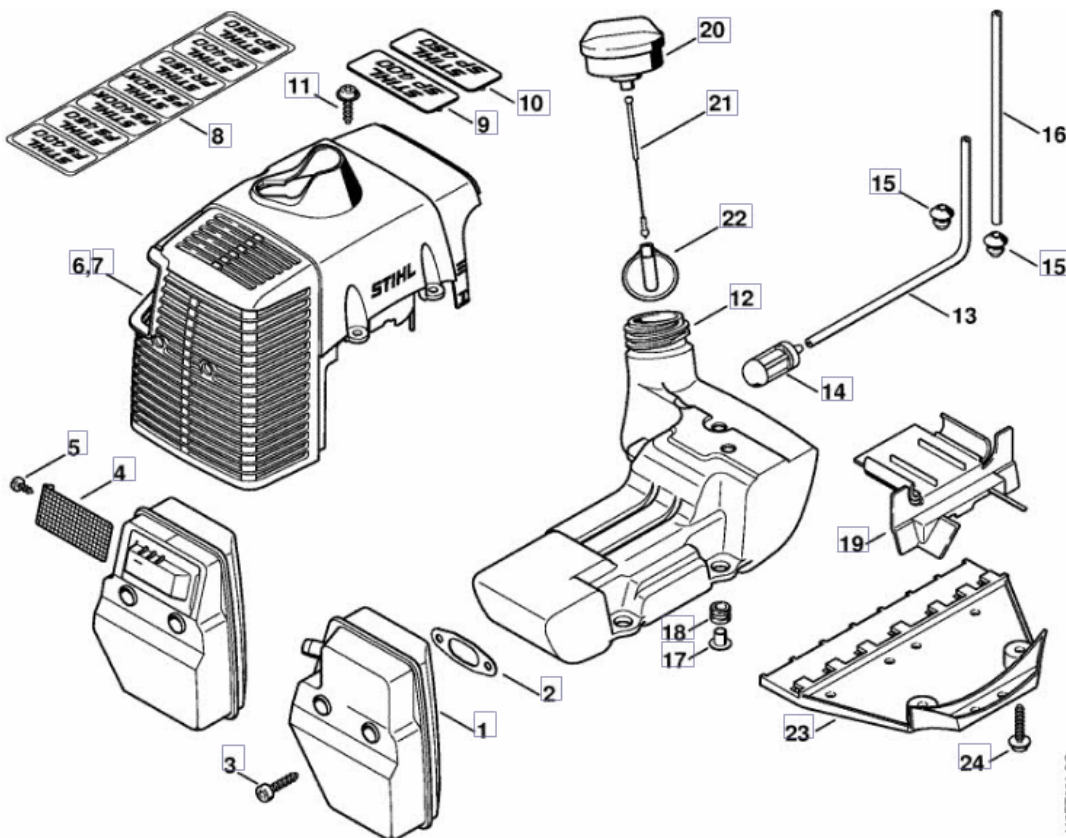

STIHL®

DESPIECE VAREADORA OLIVA STIHL SP450

CÁRTEL DEL CIGÜEÑAL CILINDRICO

412ET038 SC

MECANISMO DE ARRANQUE

112ET034 SC

SISTEMA DE ENCENDIDO, EMBRAGUE

412ET037 SC

SILENCIADOR, CUBIERTA

412ET031 SC

CARCASA DEL CARBURADOR, FILTRO DEL AIRE

412ET038 SIC

CARBURADOR C1QS154, C1Q-S94

25MET06 SIC

CARBURADOR C1QS34H

256ET026 SC

BASTIDOR, CUBIERTA DE PROTECCION

412ET035 SC

CAJA REDUCTORA

VÁSTAGO

EMPUÑADURA

412ET030/GM

EMPUÑADURA DE MANDO

412ET036 SC