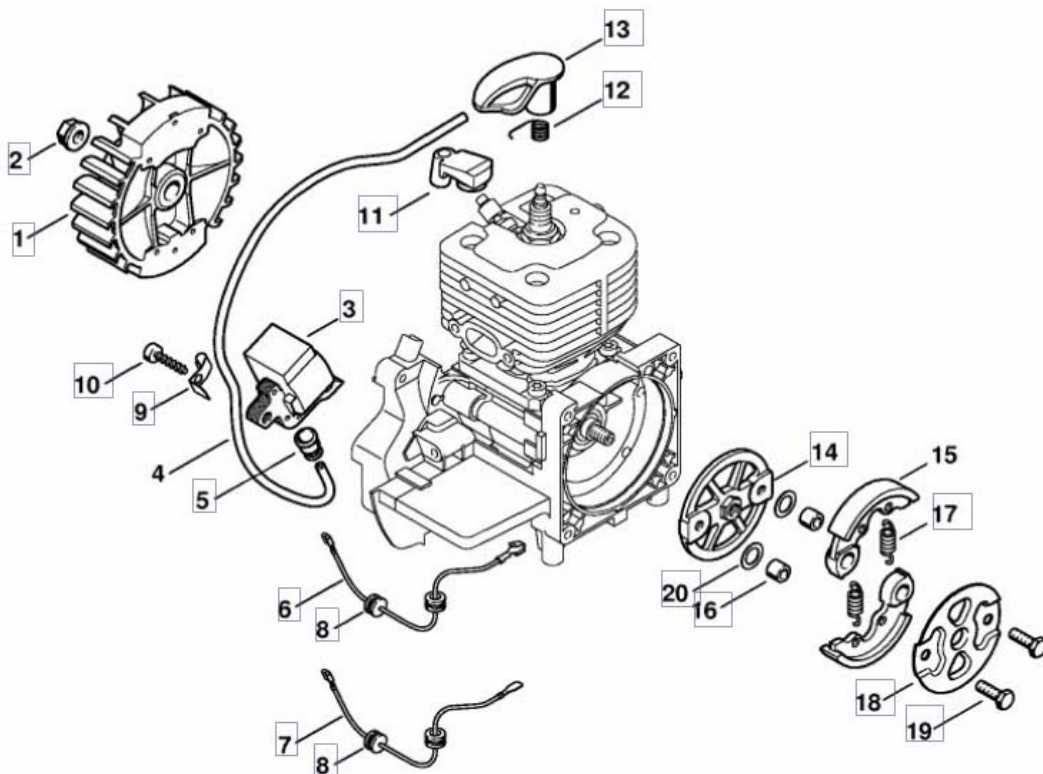

STIHL®

DESPIECE VAREADORA OLIVA STIHL SP450

CÁRTEL DEL CIGÜEÑAL CILINDRICO

412ET038 SC

MECANISMO DE ARRANQUE

112ET034 SC

SISTEMA DE ENCENDIDO, EMBRAGUE

412ET037 SC

SILENCIADOR, CUBIERTA

412ET031 SC

CARCASA DEL CARBURADOR, FILTRO DEL AIRE

412ET038 SIC

CARBURADOR C1QS154, C1Q-S94

25MET06 SIC

CARBURADOR C1QS34H

256ET026 SC

BASTIDOR, CUBIERTA DE PROTECCION

412ET035 SC

CAJA REDUCTORA

VÁSTAGO

EMPUÑADURA

412ET030/GM

EMPUÑADURA DE MANDO

412ET036 SC