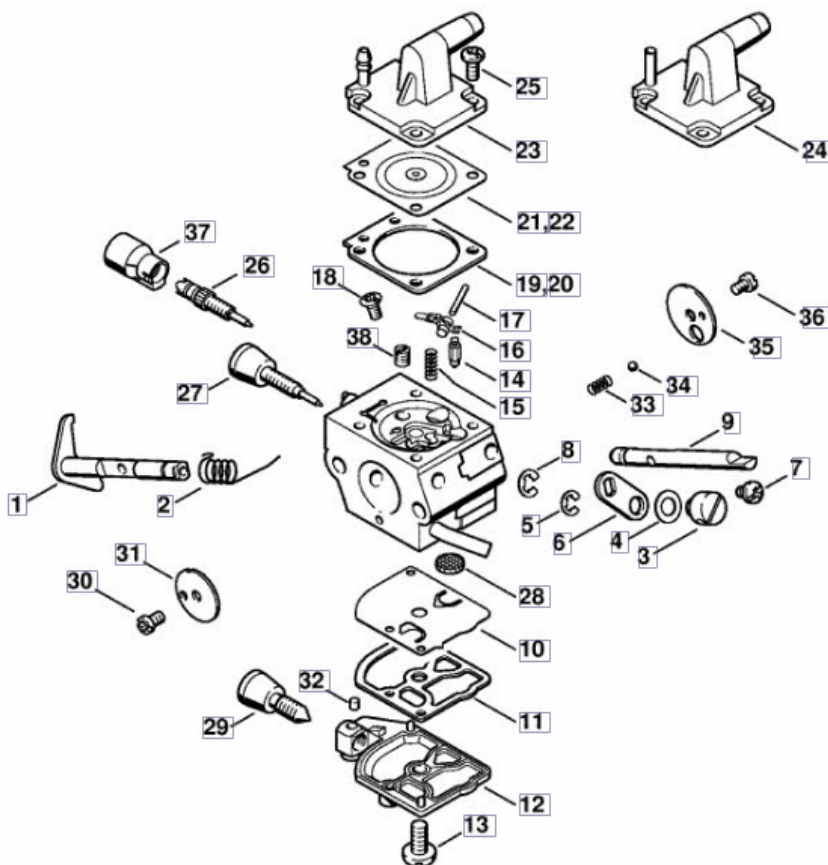

STIHL®

DESPIECE VAREADORA OLIVA STIHL SP450

CÁRTEL DEL CIGÜEÑAL CILINDRICO

412ET038 SC

MECANISMO DE ARRANQUE

112ET034 SC

SISTEMA DE ENCENDIDO, EMBRAGUE

412ET037 SC

SILENCIADOR, CUBIERTA

412ET031 SC

CARCASA DEL CARBURADOR, FILTRO DEL AIRE

412ET038 SIC

CARBURADOR C1QS154, C1Q-S94

25MET06 SIC

CARBURADOR C1QS34H

256ET026 SC

BASTIDOR, CUBIERTA DE PROTECCION

412ET035 SC

CAJA REDUCTORA

VÁSTAGO

EMPUÑADURA

412ET030/GM

EMPUÑADURA DE MANDO

412ET036 SC

EMPUÑADURA DE MANDO