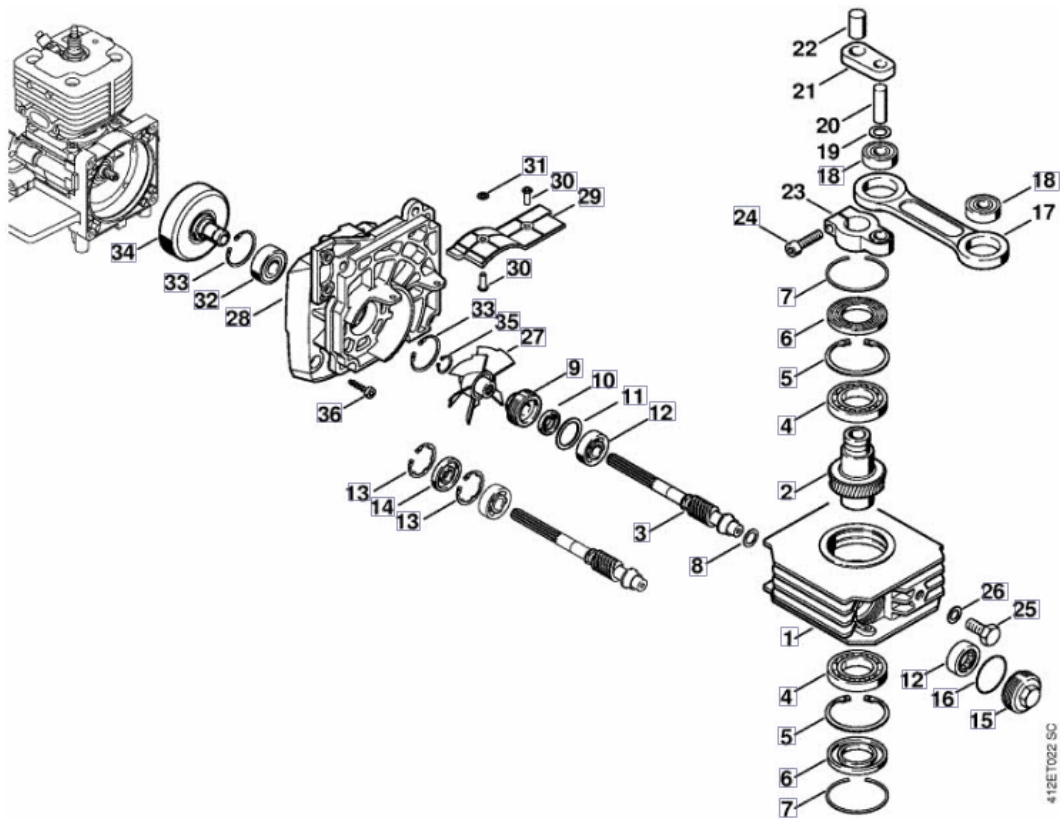

STIHL®

DESPIECE VAREADORA OLIVA STIHL SP450

CÁRTEL DEL CIGÜEÑAL CILINDRICO

412ET038 SC

MECANISMO DE ARRANQUE

112ET034 SC

SISTEMA DE ENCENDIDO, EMBRAGUE

412ET037 SC

SILENCIADOR, CUBIERTA

412ET031 SC

CARCASA DEL CARBURADOR, FILTRO DEL AIRE

412ET038 SIC

CARBURADOR C1QS154, C1Q-S94

25MET06 SIC

CARBURADOR C1QS34H

256ET026 SC

BASTIDOR, CUBIERTA DE PROTECCION

412ET035 SC

CAJA REDUCTORA

VÁSTAGO

EMPUÑADURA

412ET030/GM

EMPUÑADURA DE MANDO

412ET036 SC