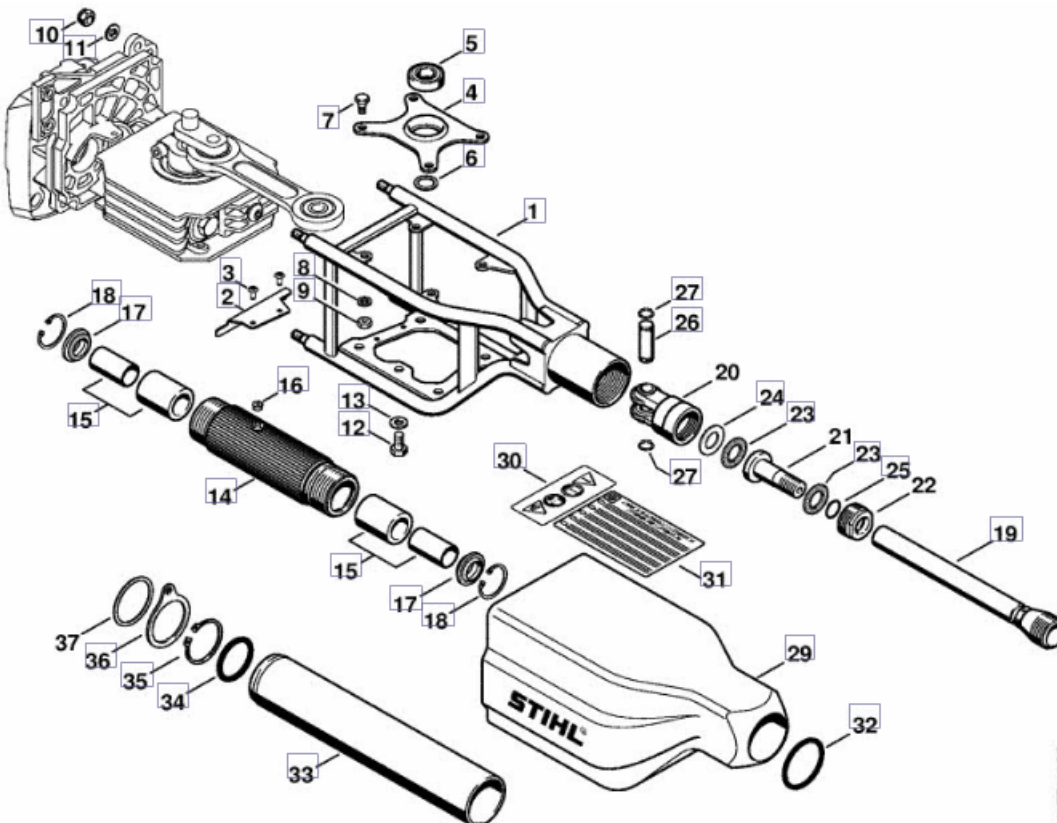

STIHL®

DESPIECE VAREADORA OLIVA STIHL SP450

CÁRTEL DEL CIGÜEÑAL CILINDRICO

412ET038 SC

MECANISMO DE ARRANQUE

112ET034 SC

SISTEMA DE ENCENDIDO, EMBRAGUE

412ET037 SC

SILENCIADOR, CUBIERTA

412ET031 SC

CARCASA DEL CARBURADOR, FILTRO DEL AIRE

412ET038 SIC

CARBURADOR C1QS154, C1Q-S94

25MET06 SIC

CARBURADOR C1QS34H

256ET026 SC

BASTIDOR, CUBIERTA DE PROTECCION

412ET035 SC

CAJA REDUCTORA

VÁSTAGO

EMPUÑADURA

412ET030/GM

EMPUÑADURA DE MANDO

412ET036 SC