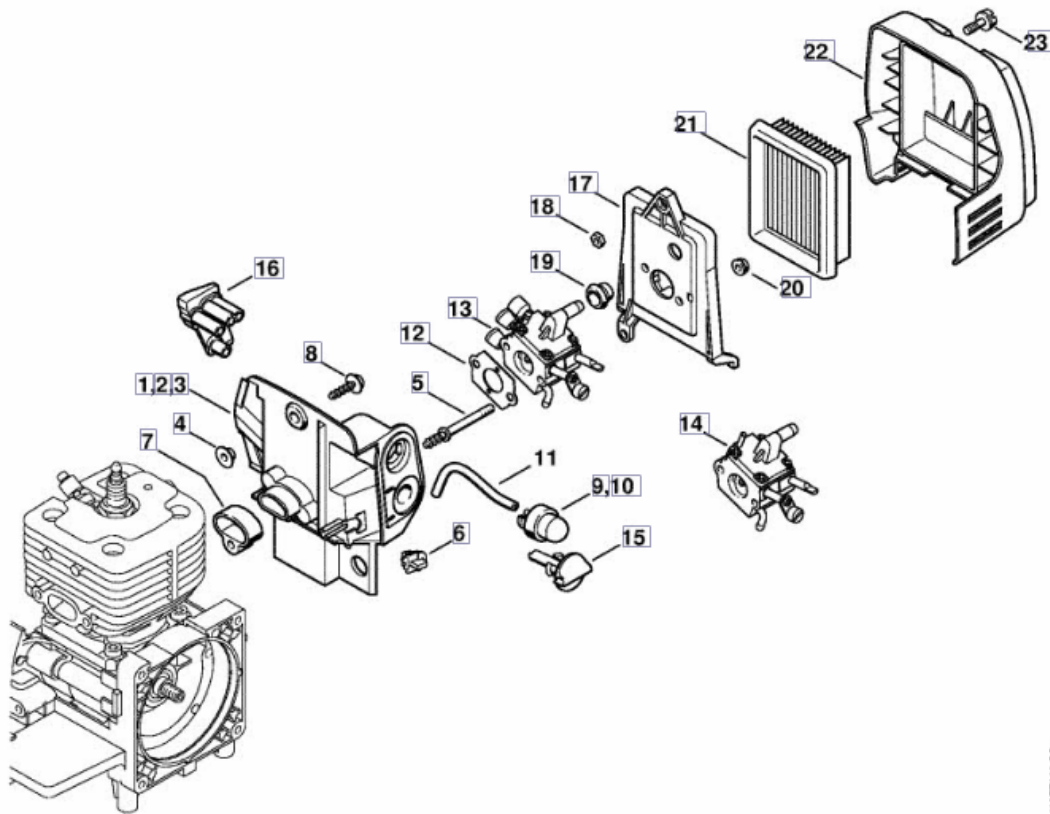

STIHL®

DESPIECE VAREADORA OLIVA STIHL SP450

CÁRTEL DEL CIGÜEÑAL CILINDRICO

412ET038 SC

MECANISMO DE ARRANQUE

112ET034 SC

SISTEMA DE ENCENDIDO, EMBRAGUE

412ET037 SC

SILENCIADOR, CUBIERTA

412ET031 SC

CARCASA DEL CARBURADOR, FILTRO DEL AIRE

412ET038 SIC

CARBURADOR C1QS154, C1Q-S94

25MET06 SIC

CARBURADOR C1QS34H

256ET026 SC

BASTIDOR, CUBIERTA DE PROTECCION

412ET035 SC

CAJA REDUCTORA

VÁSTAGO

EMPUÑADURA

412ET030/GM

EMPUÑADURA DE MANDO

412ET036 SC