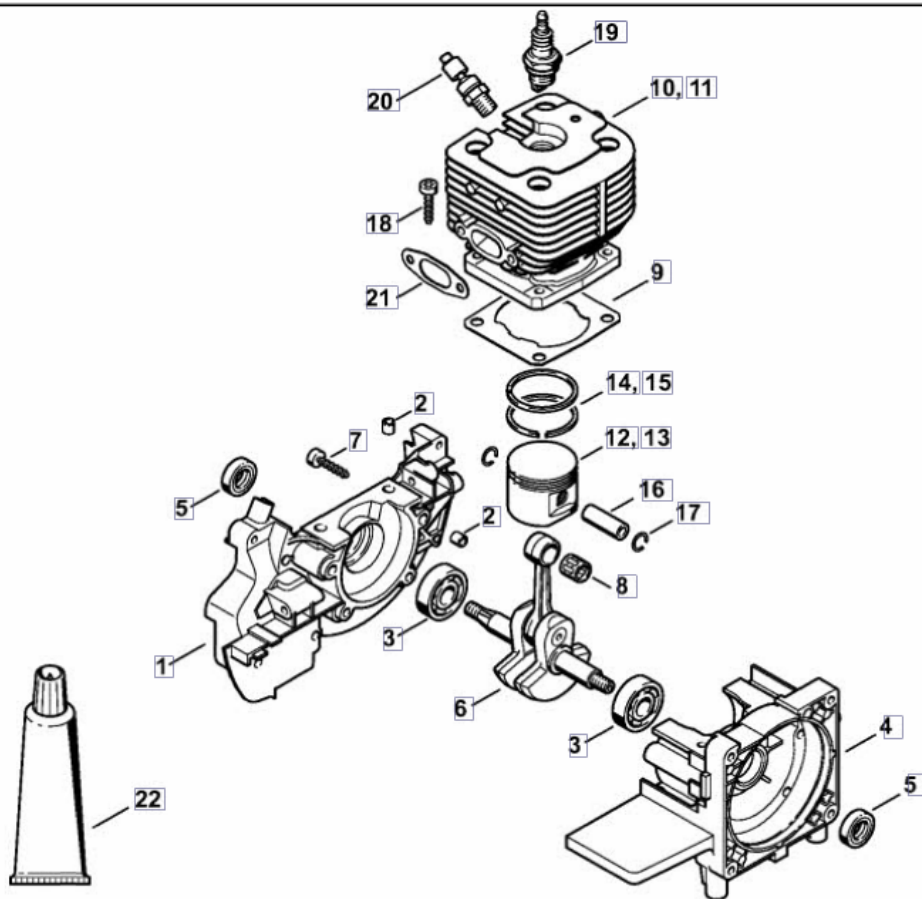

STIHL®

DESPIECE VAREADORA OLIVA STIHL SP450

CÁRTEL DEL CIGÜEÑAL CILINDRICO

412ET038 SC

MECANISMO DE ARRANQUE

112ET034 SC

SISTEMA DE ENCENDIDO, EMBRAGUE

412ET037 SC

SILENCIADOR, CUBIERTA

412ET031 SC

CARCASA DEL CARBURADOR, FILTRO DEL AIRE

412ET038 SIC

CARBURADOR C1QS154, C1Q-S94

25MET06 SIC

CARBURADOR C1QS34H

256ET026 SC

BASTIDOR, CUBIERTA DE PROTECCION

412ET035 SC

CAJA REDUCTORA

VÁSTAGO

EMPUÑADURA

412ET030/GM

EMPUÑADURA DE MANDO

412ET036 SC