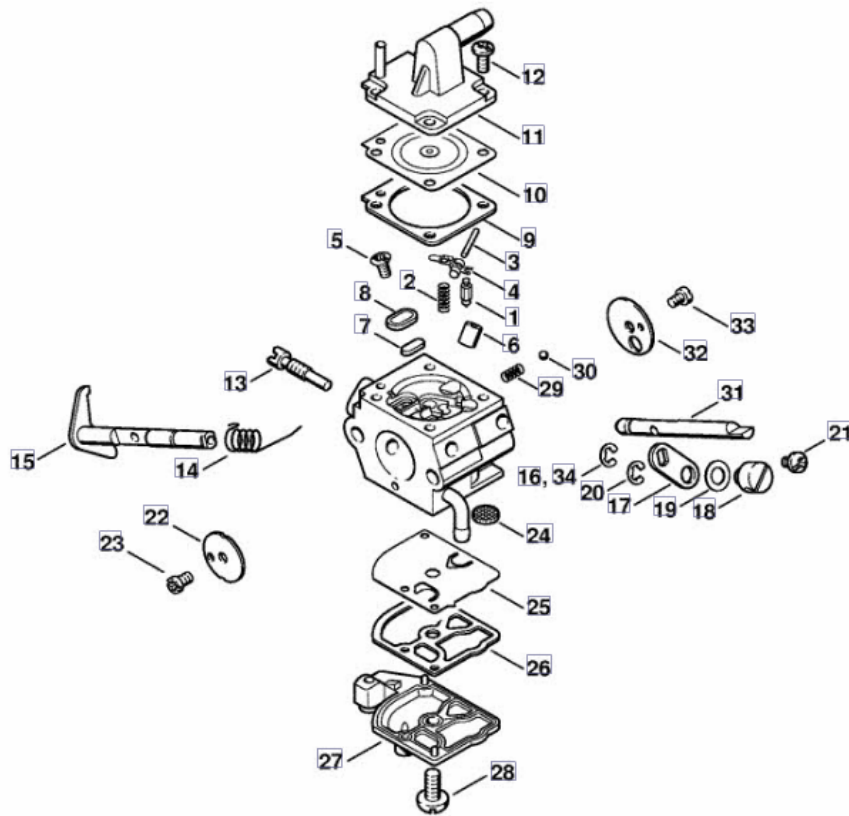

STIHL®

DESPIECE VAREADORA OLIVA STIHL SP450

CÁRTEL DEL CIGÜEÑAL CILINDRICO

412ET038 SC

MECANISMO DE ARRANQUE

112ET034 SC

SISTEMA DE ENCENDIDO, EMBRAGUE

412ET037 SC

SILENCIADOR, CUBIERTA

412ET031 SC

CARCASA DEL CARBURADOR, FILTRO DEL AIRE

412ET038 SIC

CARBURADOR C1QS154, C1Q-S94

25MET06 SIC

CARBURADOR C1QS34H

256ET026 SC

BASTIDOR, CUBIERTA DE PROTECCION

412ET035 SC

CAJA REDUCTORA

VÁSTAGO

EMPUÑADURA

412ET030/GM

EMPUÑADURA DE MANDO

412ET036 SC

EMPUÑADURA DE MANDO