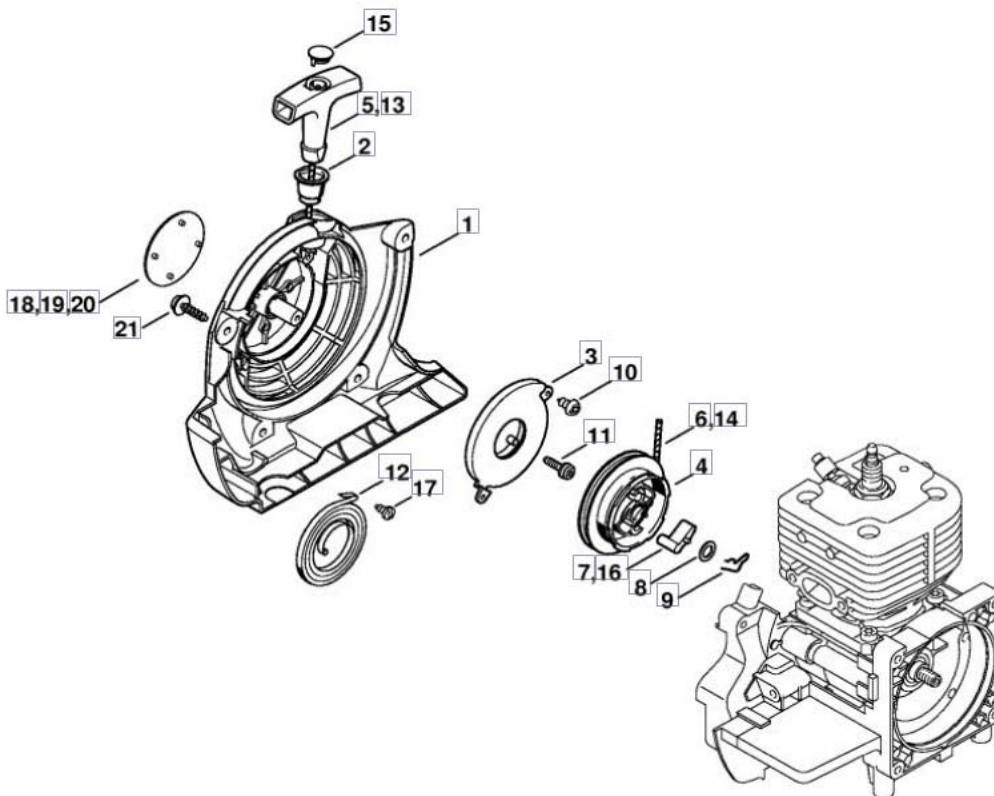

STIHL®

DESPIECE VAREADORA OLIVA STIHL SP450

CÁRTEL DEL CIGÜEÑAL CILINDRICO

412ET038 SC

MECANISMO DE ARRANQUE

112ET034 SC

SISTEMA DE ENCENDIDO, EMBRAGUE

412ET037 SC

SILENCIADOR, CUBIERTA

412ET031 SC

CARCASA DEL CARBURADOR, FILTRO DEL AIRE

412ET038 SIC

CARBURADOR C1QS154, C1Q-S94

25MET06 SIC

CARBURADOR C1QS34H

256ET026 SC

BASTIDOR, CUBIERTA DE PROTECCION

412ET035 SC

CAJA REDUCTORA

VÁSTAGO

EMPUÑADURA

412ET030/GM

EMPUÑADURA DE MANDO

412ET036 SC